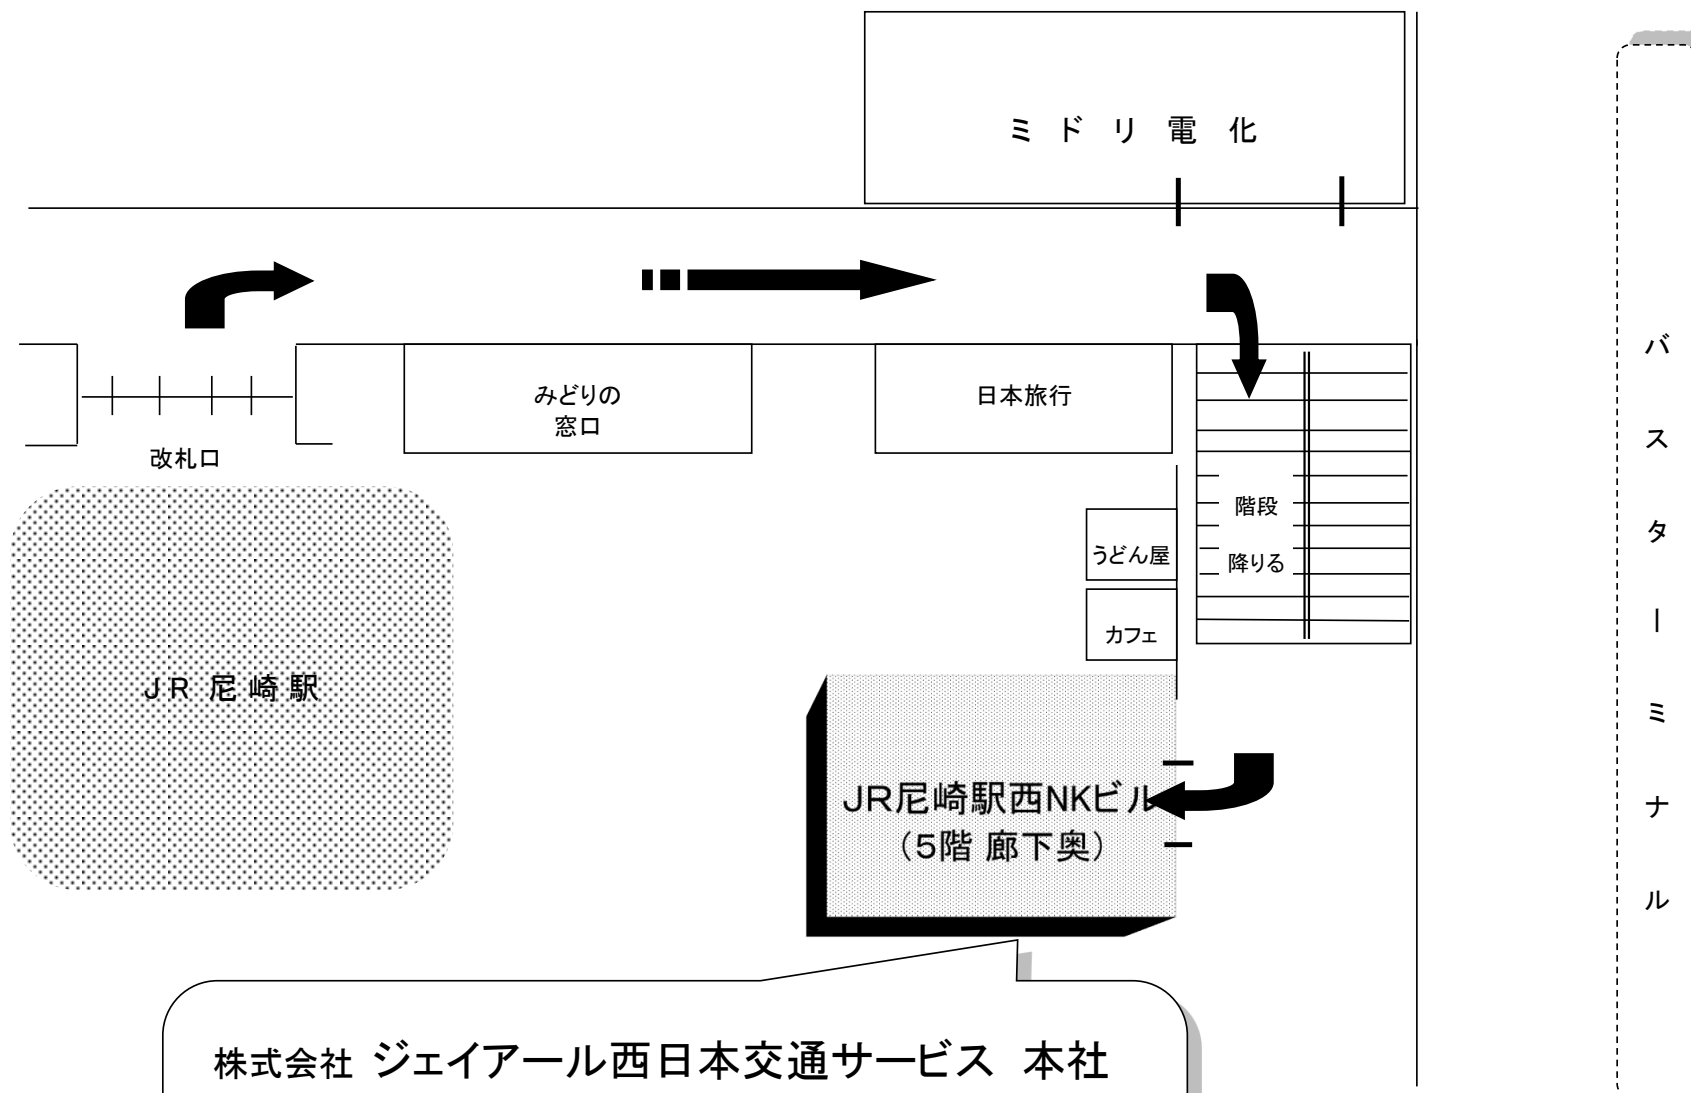

■ 別紙地図

株式会社 ジェイアール西日本交通サービス 本社
〒660-0808 兵庫県尼崎市潮江1-1-60
JR尼崎駅西NKビル 5階 (廊下奥)
(JR尼崎駅下車 徒歩2分)