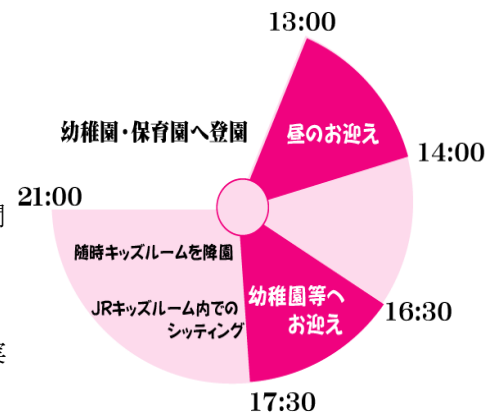

JR キッズルームの送迎サービス

幼稚園・保育園・学童保育所等（以下、幼稚園等）へ通われているお子様のお迎えを代行するサービスです。お時間などの関係で幼稚園等のお迎えが難しいお客様をサポートさせていただきます。

毎日のお迎えは、JR キッズルームでOK！幼稚園等のお迎えは、保育スタッフが昼・夕の予め設定された時間帯内で行います。二次保育としてもご利用頂けます。

 **送迎時間：送迎を行うのは、下記の曜日及び時間帯です。**

【送迎曜日】月～土曜日：芦屋、六甲道、垂水、川西池田

月～金曜日：兵庫、三田

【送迎時間】昼：13:00～14:00

夕：16:30～17:30

※送迎時間以外での送迎は行えません。

※送迎時間内において、お子様の送迎順番や時間指定は行えません。

※祝日は、送迎サービスを行っていません。

※JR大阪キッズルームでは、送迎サービスを実施しておりません。

 **保育時間：7:00～21:00（川西池田、三田）**

7:30～21:00（芦屋、六甲道、兵庫、垂水）

※基本時間は、送迎以外でも通常のルーム内保育としてご利用頂けます。

※9:00～18:00 以外の時間帯については、お子様のご利用・ご予約の無い場合には、営業を終了させていただきます。

 **対応年齢：1歳6ヶ月から就学前まで**

※学童のお子様については、ご相談下さい。

 **送迎箇所：当該JRキッズルームを中心に半径概ね2キロメートル圏内の幼稚園等**